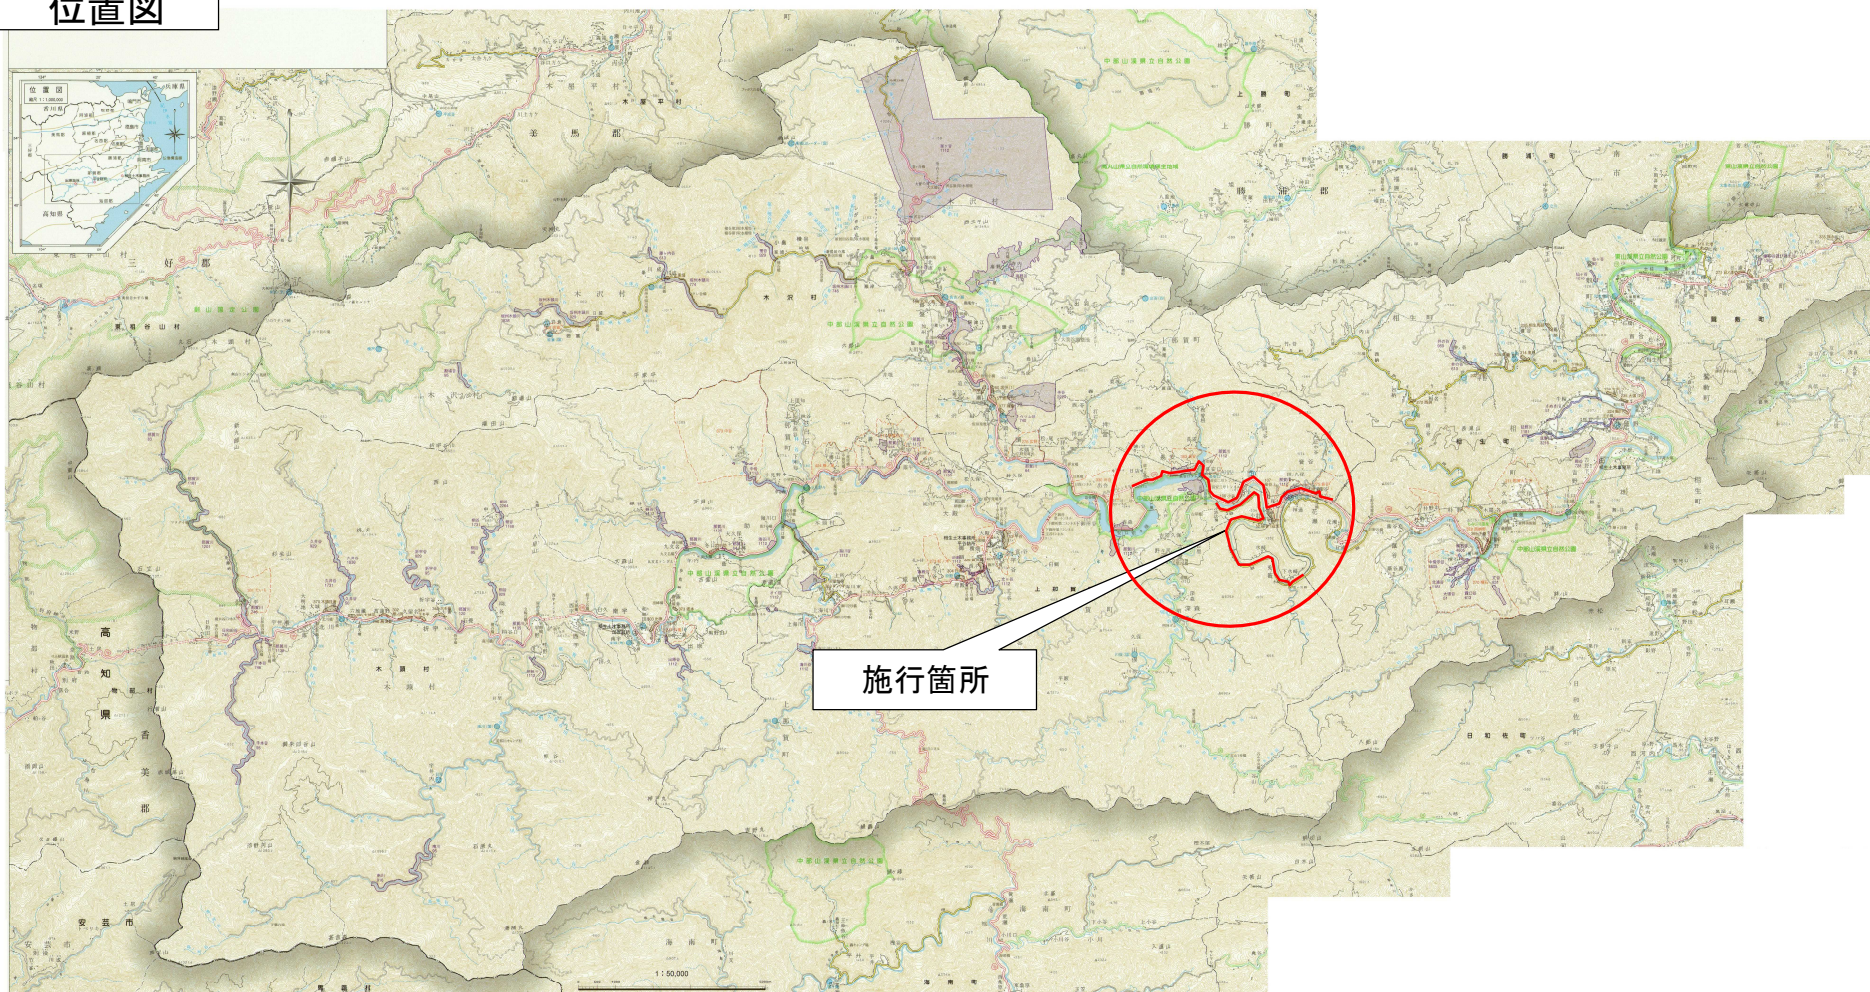

位置図

業務名: R7那土 国道195号他 那賀・長安他 道路草刈業務

路線名等: 一般国道195号他

施行箇所: 那賀郡那賀町長安他

出典: 国土地理院発行5万分1地形図電子地形図50000(国土地理院)を加工して作成